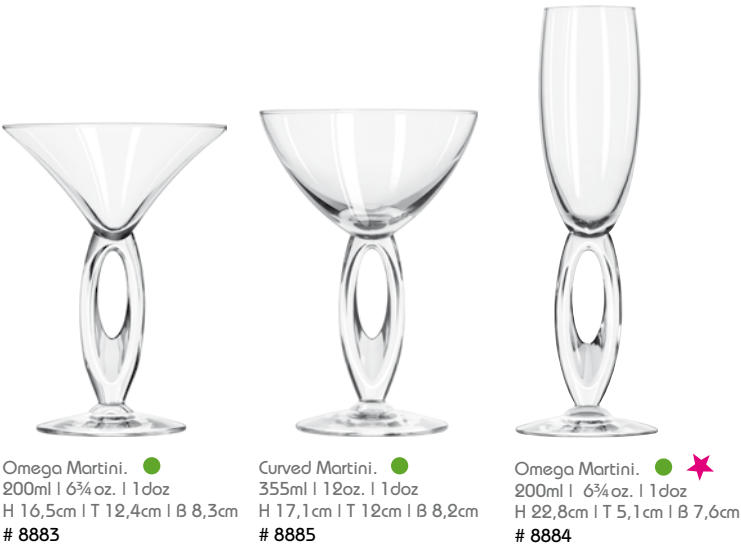

Omega Martini. ●
200ml | 6¾ oz. | 1 doz
H 16,5cm | T 12,4cm | B 8,3cm
8883

Curved Martini. ●
355ml | 12oz. | 1 doz
H 17,1cm | T 12cm | B 8,2cm
8885

Omega Martini. ● ★
200ml | 6¾ oz. | 1 doz
H 22,8cm | T 5,1cm | B 7,6cm
8884